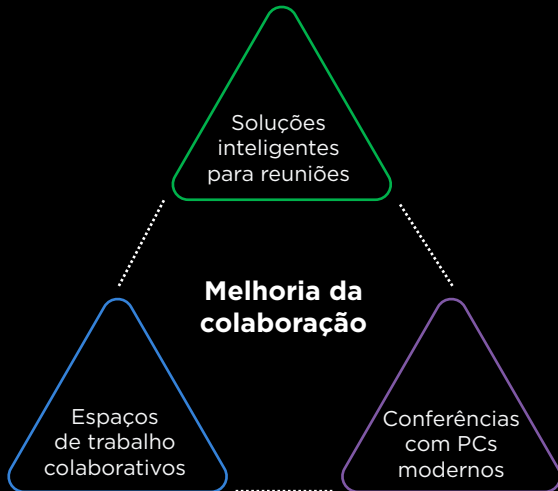

TRANSFORMANDO A PRODUTIVIDADE COM A LENOVO

Tecnologias de ponta

Aumento da produtividade dos dispositivos

Melhoria da comunicação

DATASHEET DE SOLUÇÃO: MELHORIA DA COMUNICAÇÃO V. 1.0

Os locais de trabalho modernos se sustentam e prosperam com base na colaboração eficaz, levando a um aumento na produtividade de todo o ecossistema organizacional. As soluções de colaboração da Lenovo tornam o trabalho em conjunto com colegas, clientes e parceiros, em todos os locais e fusos horários, mais rápido e fácil.